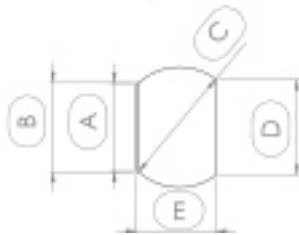

Ring

dimensione size - dimension		A	B	C	D		codice prodotto item code code produit
	*	mm	mm	mm	mm	kg**	
120	5"	146	151	35	26	0,83	A2N A3N
250	6"	171	175	43	22	1,29	
200	8"	223	230	44	29	2,03	
250	10"	283	292	61	37	3,6	
300	12"	340	448	69	42	6,2	

Ball

dimensione size - dimension		A	B	C	D	E		codice prodotto item code code produit
	*	mm	mm	mm	mm	mm	kg**	
120	5"	111	115	158	118	110	1.02	A2N A3N
150	6"	140	145	188	152	117	1,4	
200	8"	188	195	242	205	135	2,47	
250	10"	234	244	230	251	172	4,4	
300	12"	297	306	371	304	210	7,2	

Female coupling

dimensione size - dimension		A	B	C	D	E	F	G		codice prodotto item code code produit
	*	mm	mm	mm	mm	mm	mm	mm	kg**	
120	5"	109	116	161	62	57	41	89	2.08	A2N
150	6"	140	147	190	71	55	41	87	2,43	
200	8"	186	193	244	94	64	37	106	4,2	
250	10"	239	248	301	109	65	38	102	6,2	
300	12"	298	308	353	132	109	41	147	13	