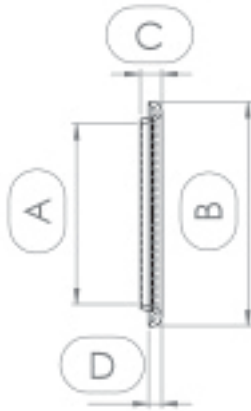

Ring

dimensione size - dimension		A	B	C	D		codice prodotto item code code produit
	*	mm	mm	mm	mm	kg**	
120	5"	146	151	35	26	0,83	A2N A3N
250	6"	171	175	43	22	1,29	
200	8"	223	230	44	29	2,03	
250	10"	283	292	61	37	3,6	
300	12"	340	448	69	42	6,2	

Ball

dimensione size - dimension		A	B	C	D	E		codice prodotto item code code produit
	*	mm	mm	mm	mm	mm	kg**	
120	5"	111	115	158	118	110	1.02	A2N A3N
150	6"	140	145	188	152	117	1,4	
200	8"	188	195	242	205	135	2,47	
250	10"	234	244	230	251	172	4,4	
300	12"	297	306	371	304	210	7,2	

Female coupling

dimensione size - dimension		A	B	C	D	E	F	G		codice prodotto item code code produit
	*	mm	mm	mm	mm	mm	mm	mm	kg**	
120	5"	109	116	161	62	57	41	89	2.08	A2N
150	6"	140	147	190	71	55	41	87	2,43	
200	8"	186	193	244	94	64	37	106	4,2	
250	10"	239	248	301	109	65	38	102	6,2	
300	12"	298	308	353	132	109	41	147	13	