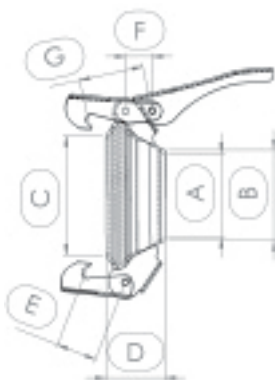

Ring

dimensione size - dimension		A	B	C	D		codice prodotto item code code produit
	*	mm	mm	mm	mm	kg**	
120	5"	146	151	35	26	0,83	A2N A3N
250	6"	171	175	43	22	1,29	
200	8"	223	230	44	29	2,03	
250	10"	283	292	61	37	3,6	
300	12"	340	448	69	42	6,2	

Ball

dimensione size - dimension		A	B	C	D	E		codice prodotto item code code produit
	*	mm	mm	mm	mm	mm	kg**	
120	5"	111	115	158	118	110	1.02	A2N A3N
150	6"	140	145	188	152	117	1,4	
200	8"	188	195	242	205	135	2,47	
250	10"	234	244	230	251	172	4,4	
300	12"	297	306	371	304	210	7,2	

Female coupling

dimensione size - dimension		A	B	C	D	E	F	G		codice prodotto item code code produit
	*	mm	mm	mm	mm	mm	mm	mm	kg**	
120	5"	109	116	161	62	57	41	89	2.08	A2N
150	6"	140	147	190	71	55	41	87	2,43	
200	8"	186	193	244	94	64	37	106	4,2	
250	10"	239	248	301	109	65	38	102	6,2	
300	12"	298	308	353	132	109	41	147	13	